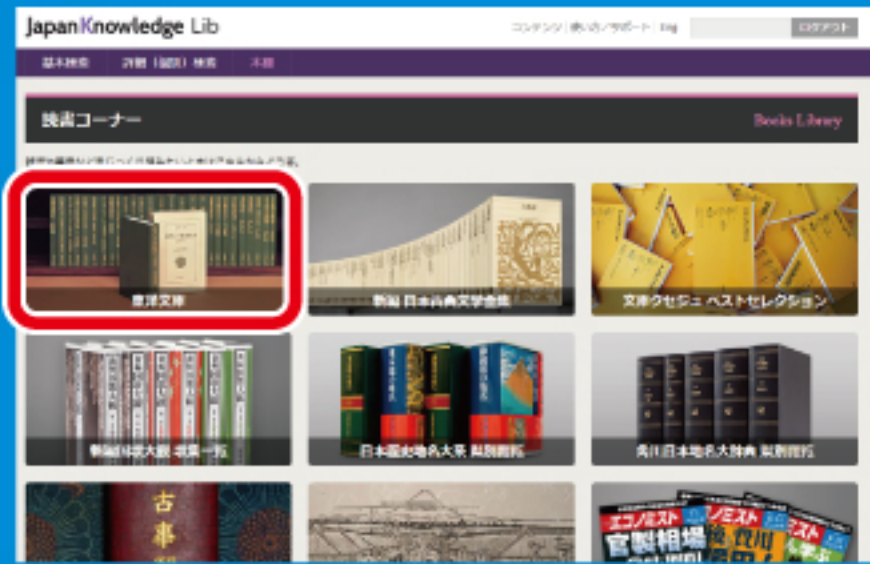

本棚

ジャパンナレッジには雑誌や叢書(文庫や全集など)もたくさん入っているんだ!
このモードでは本のシリーズごとにタイトル一覧から選んで読むことができる!

コンテンツを選ぼう

どんなコンテンツがあるかはコンテンツ案内から

タイトル一覧 読みたい本を選ぼう

目次

読みたいページを選ぼう

ビュー

専用ビューが開いて読書開始

おすすめコンテンツ

日本大百科全書
調べ物の基本! 膨大な知識の集大成。デジタル時代の新しい百科の世界。[小学館]

日本国語大辞典
総項目数50万、用例総数100万を誇るわが国最大最高の国語辞典。[小学館]

現代用語の基礎知識
いまどきの言葉も検索できます! 最新の専門知識・基礎語からトリアマまで。[自由国民社]

会社四季報
日本の全上場企業をコンパクトに網羅した会社辞典、ビジネスに! 就職に! [東洋経済新報社]